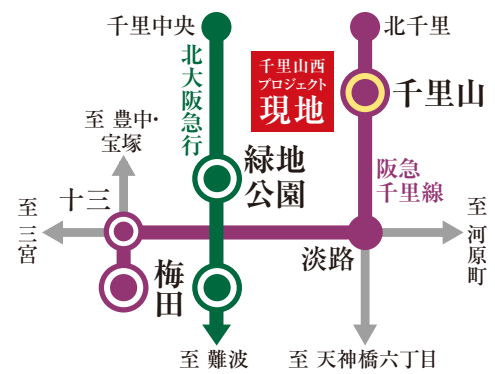

千里山西プロジェクト アクセスマップ

現地より
 阪急千里線「千里山」駅へ徒歩**5分**
 阪急千里線「千里山」駅より
 「梅田」駅へ……………**20分**
◎「淡路」駅にて快速急行利用
 北大阪急行「緑地公園」駅へ徒歩**14分**
 北大阪急行「緑地公園」駅より
 「梅田」駅へ……………**13分**

※所要時間には、乗り換え時間・待ち時間は含まれておりません。

現地近辺では、
 この看板を目印にお越しください。
 カーナビをご利用の方は…
大阪府吹田市千里山西5丁目18
 と、ご入力ください。