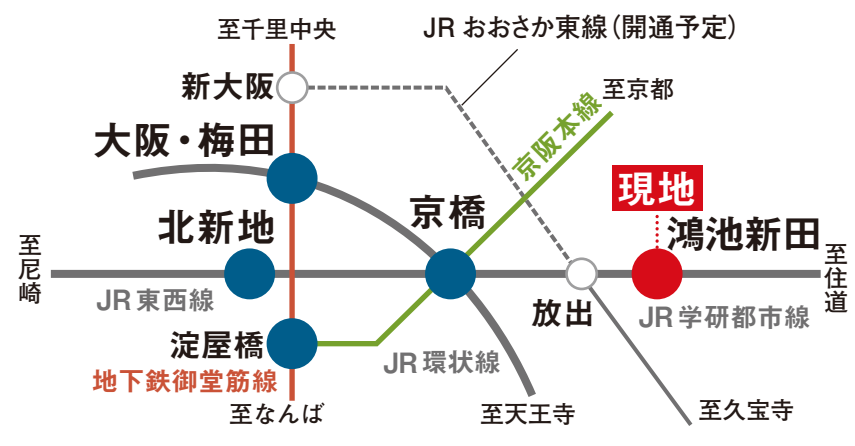

カーサ・ベアーレ鴻池新田 アクセスマップ

タイムズ
(駐車場) 前の
三差路を西へ
曲がってください。

「カーサ・ベアーレ 鴻池新田」へ
カーナビをご利用の方は...
大東市諸福6丁目2
と、ご入力ください。

現地より
JR学研都市線
「鴻池新田」駅へ **徒歩8分**

JR学研都市線
「鴻池新田」駅より
「京橋」駅へ... **9分**

JR学研都市線
「鴻池新田」駅より
「北新地」駅へ... **17分**

※所要時間には、待ち時間・乗り換え時間は含まれておりません。

※記載の地図は、計画時の調査に基づくため実際とは異なる場合がございます。また略地図につき、省略されている建物・道路等があります。予めご了承ください。