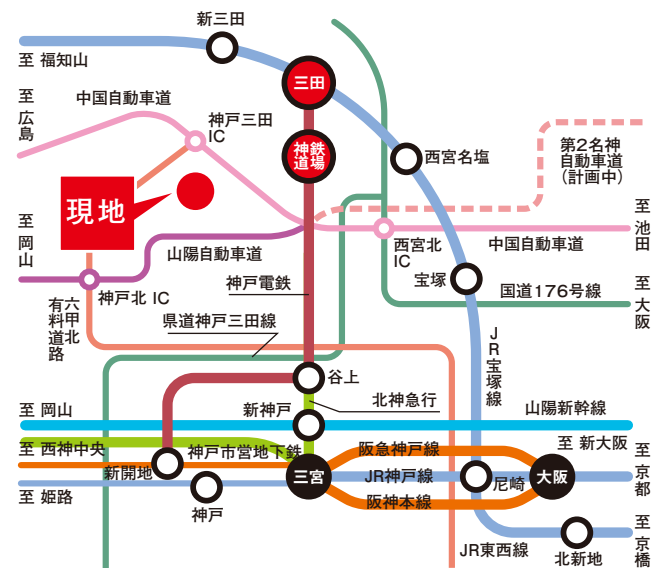

# 上津台 ラ・クウ アクセスマップ

- 現地より「上津台1丁目西」停へ…………… 徒歩 **6**分
  - 神姫バス「上津台1丁目西」停より  
神戸電鉄三田線「神鉄道場駅」へ…………… 約 **7**分
  - 神戸電鉄三田線「神鉄道場駅」から  
市営地下鉄「三宮駅」へ **34**分  
※神戸電鉄「谷上駅」で北神急行に乗り換え。
  - 現地より「上津台1丁目西」停へ…………… 徒歩 **6**分
  - 神姫バス「上津台1丁目西」停より  
JR宝塚線「三田駅」へ…………… 約 **14**分
  - JR宝塚線「三田駅」から  
JR「大阪駅」へ…………… **38**分  
※快速利用。
- ※上記所要時間に、待ち合わせ・乗り換え等の時間は含まれておりません。

 カーナビをご利用の方は…  
**神戸市北区上津台2丁目** と、ご入力  
 ください。